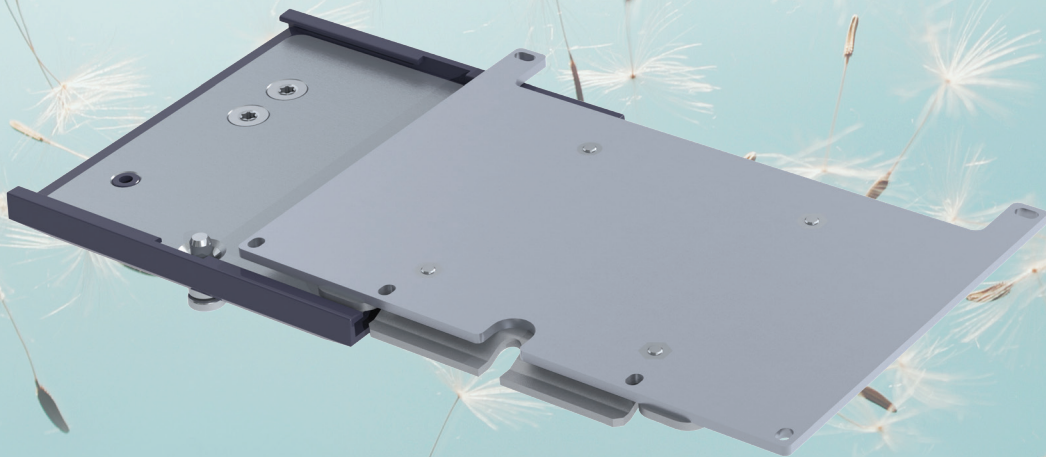

PRODUKTÜBERSICHT

MONITORSPEZIFISCHE ADAPTERPLATTEN SPACELABS

CIM Cable Integrated Mounting System

MONITORSPEZIFISCHE ADAPTERPLATTEN SPACELABS

Monitorbezeichnung / Monitorschnittstelle	Beschreibung	Artikelnummer
mCare/ Ultraview SL2400/ SL2600	Adapterplatte für 5" Quick Release Tragarme	SL-AP-1050
élance	Adapterplatte für 2,5" Montageplatte	SL-AP-EL

Ultraview SL2700/ SL2800 weist eine VESA 75/ 100 Schnittstelle auf. Halterungen hierzu finden Sie im Katalog:
VESA 75/ 100 Adaptation.