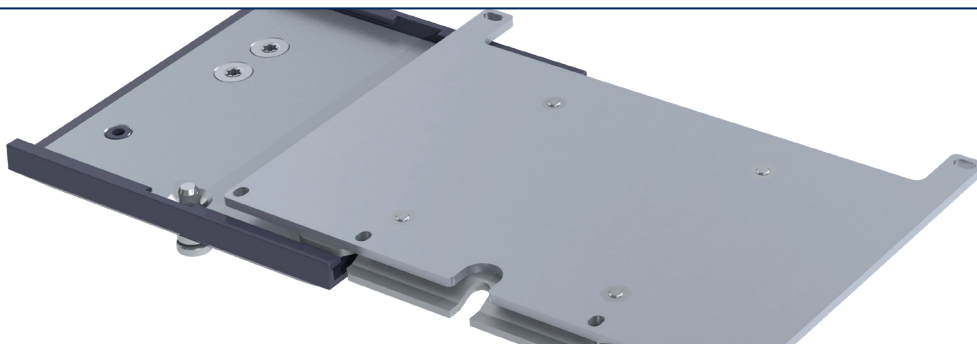

PRODUKTÜBERSICHT

MONITORSPEZIFISCHE ADAPTERPLATTEN SPACELABS

CIM Cable Integrated Mounting System

MONITORSPEZIFISCHE ADAPTERPLATTEN SPACELABS

Monitorbezeichnung / Monitorschnittstelle	Beschreibung	Artikelnummer
mCare/ Ultraview SL2400/ SL2600	Adapterplatte für 5" Quick Release Tragarme	SL-AP-1050
élance	Adapterplatte für 2,5" Montageplatte	SL-AP-EL

Ultraview SL2700/ SL2800 weist eine VESA 75/ 100 Schnittstelle auf. Halterungen hierzu finden Sie im Katalog:
VESA 75/ 100 Adaptation.