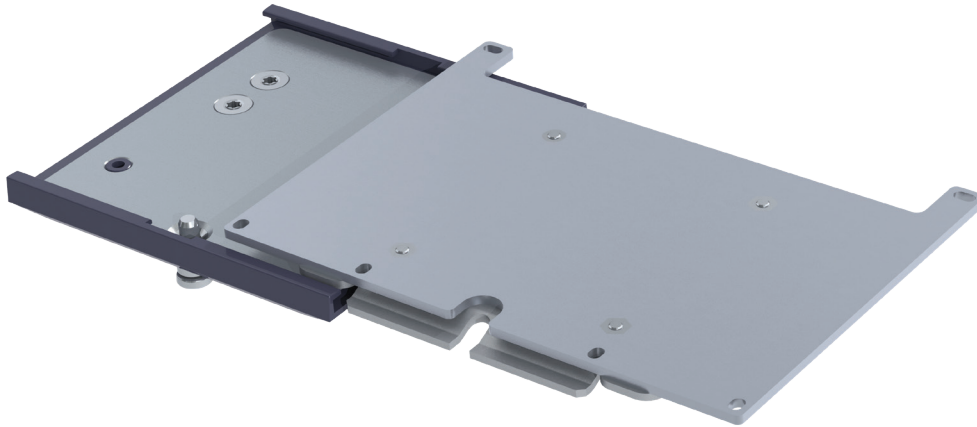

Monitorspezifische Adapterplatten Spacelabs

Monitorbezeichnung / Monitorschnittstelle	Beschreibung	Art. Nr.
mCare / Ultraview SL2400 /SL2600	Adapterplatte für 5" Quick Release Tragarme	SL-AP-1050
élance	Adapterplatte für 2,5" Montageplatte	SL-AP-EL

Ultraview SL2700/SL2800 weist eine VESA 75/100 Schnittstelle auf. Halterungen hierzu finden Sie im Katalog: VESA 75/100 Adaptation.