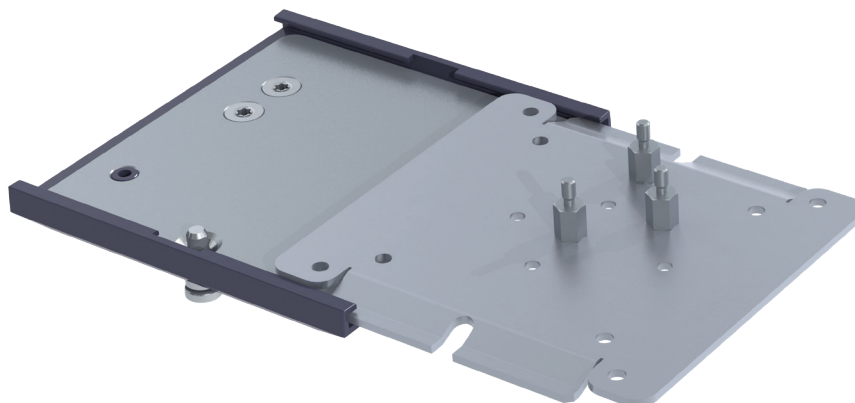

## Monitorspezifische Adapterplatten Philips

| Monitorbezeichnung / Monitorschnittstelle | Beschreibung                       | Art. Nr. |
|---|------------------------------------|----------|
| Sure Signs / Vital Signs                  | Adapterplatte für 5" Montageplatte | PH-AP-SS |
| Efficia CM 120                            | Adapterplatte für 5" Montageplatte | PH-AP-EF |