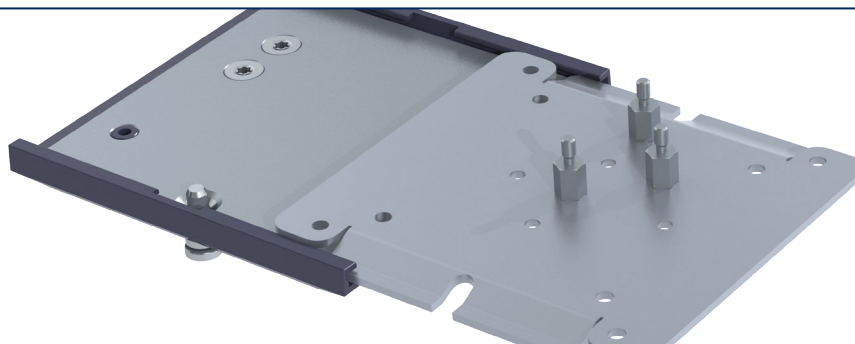

## MONITORSPEZIFISCHE ADAPTERPLATTEN PHILIPS

CIM Cable Integrated Mounting System

# MONITORSPEZIFISCHE ADAPTERPLATTEN PHILIPS

Monitorbezeichnung / Monitorschnittstelle	Beschreibung	Artikelnummer
Sure Signs/ Vital Signs	Adapterplatte für 5" Montageplatte	PH-AP-SS
Efficia CM 120	Adapterplatte für 5" Montageplatte	PH-AP-EF