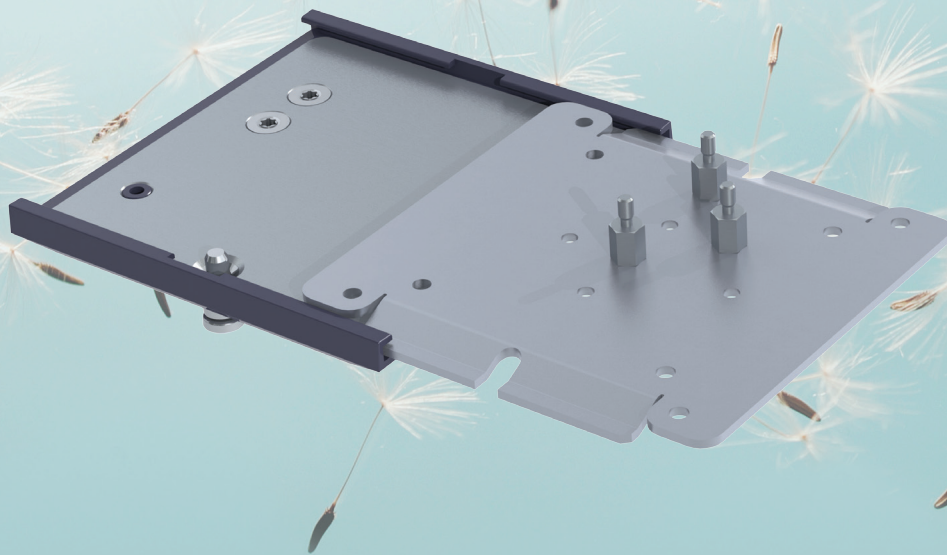

## MONITORSPEZIFISCHE ADAPTERPLATTEN PHILIPS

CIM Cable Integrated Mounting System

# MONITORSPEZIFISCHE ADAPTERPLATTEN PHILIPS

Monitorbezeichnung / Monitorschnittstelle	Beschreibung	Artikelnummer
Sure Signs/ Vital Signs	Adapterplatte für 5" Montageplatte	PH-AP-SS
Efficia CM 120	Adapterplatte für 5" Montageplatte	PH-AP-EF