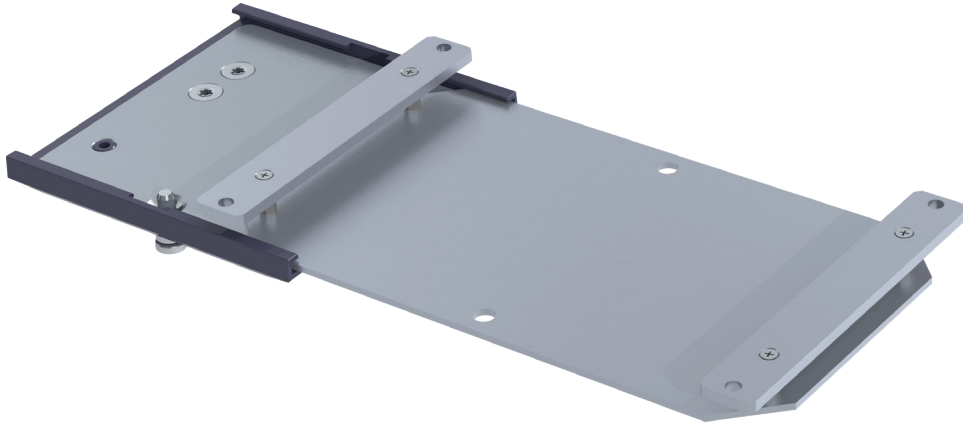

Monitorspezifische Adapterplatten Nihon Kohden

Monitorbezeichnung / Monitorschnittstelle	Beschreibung	Art. Nr.
Life Scope i / Life Scope L / BSM 2301 / BSM 2303	Adapterplatte für 5" Montageplatte	NK-AP-23
Vismo PVM 2700	Adapterplatte für 5" Montageplatte	NK-AP-PVM2701
Life Scope VS / BSM 3500 / BSM 3700	Adapterplatte für 5" Montageplatte	NK-AP-30
Life Scope P / BSM 4103 / BSM 4113	Adapterplatte für 5" Montageplatte	NK-AP-41
Life Scope A / BSM 5105 / BSM 5135	Adapterplatte für 5" Montageplatte	NK-AP-51
Life Scope TR / BSM 6301K / BSM 6501K / BSM 6701K	Adapterplatte für 5" Montageplatte	NK-AP-60
Life Scope G5	Adapterplatte für 5" Montageplatte	NK-AP-60
Life Scope N / OPV 1500	Adapterplatte für 5" Montageplatte	NK-AP-N
GF-210R Multigas Unit	Adapterplatte für 5" Montageplatte	NK-AP-GF