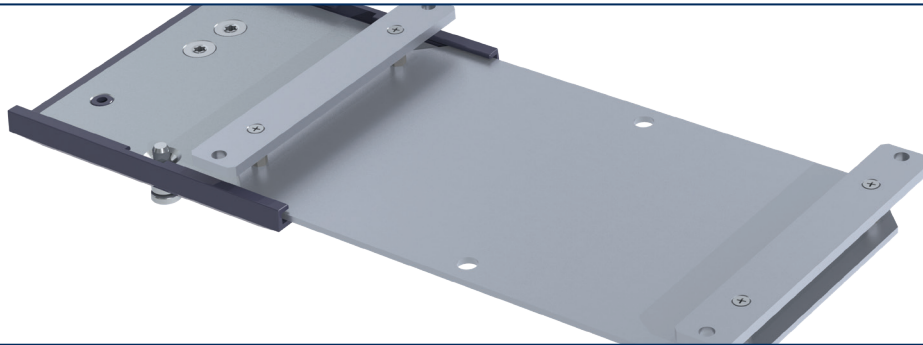

PRODUKTÜBERSICHT

MONITORSPEZIFISCHE ADAPTERPLATTEN NIHON KOHDEN

CIM Cable Integrated Mounting System

MONITORSPEZIFISCHE ADAPTERPLATTEN NIHON KOHDEN

Monitorbezeichnung / Monitorschnittstelle	Beschreibung	Artikelnummer
Life Scope i/ Life Scope L/ BSM 2301/ BSM 2303	Adapterplatte für 5" Montageplatte	NK-AP-23
Vismo PVM 2700	Adapterplatte für 5" Montageplatte	NK-AP-PVM2701
Life Scope VS/ BSM 3500/ BSM 3700	Adapterplatte für 5" Montageplatte	NK-AP-30
Life Scope P/ BSM 4103/ BSM 4113	Adapterplatte für 5" Montageplatte	NK-AP-41
Life Scope A/ BSM 5105/ BSM 5135	Adapterplatte für 5" Montageplatte	NK-AP-51
Life Scope TR/ BSM 6301K/ BSM 6501K/ BSM 6701K	Adapterplatte für 5" Montageplatte	NK-AP-60
Life Scope G5	Adapterplatte für 5" Montageplatte	NK-AP-60
Life Scope N/ OPV 1500	Adapterplatte für 5" Montageplatte	NK-AP-N
GF-210R Multigas Unit	Adapterplatte für 5" Montageplatte	NK-AP-GF