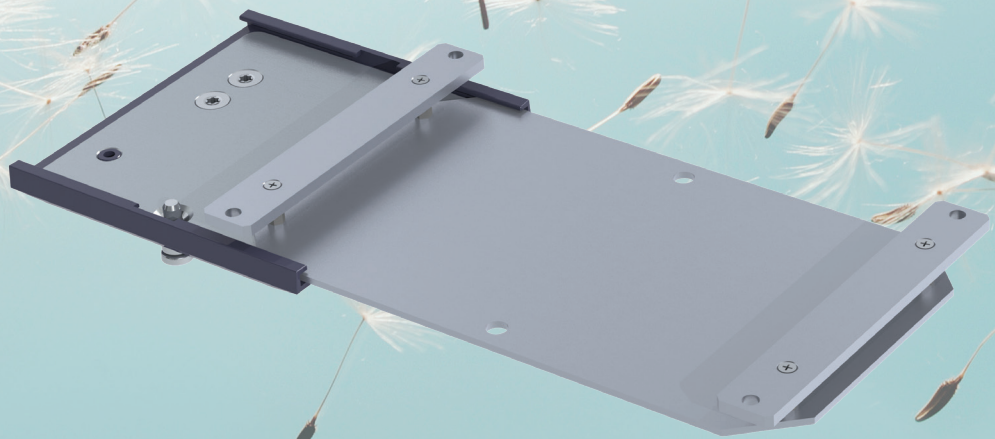

PRODUKTÜBERSICHT

MONITORSPEZIFISCHE ADAPTERPLATTEN NIHON KOHDEN

CIM Cable Integrated Mounting System

MONITORSPEZIFISCHE ADAPTERPLATTEN NIHON KOHDEN

Monitorbezeichnung / Monitorschnittstelle	Beschreibung	Artikelnummer
Life Scope i/ Life Scope L/ BSM 2301/ BSM 2303	Adapterplatte für 5" Montageplatte	NK-AP-23
Vismo PVM 2700	Adapterplatte für 5" Montageplatte	NK-AP-PVM2701
Life Scope VS/ BSM 3500/ BSM 3700	Adapterplatte für 5" Montageplatte	NK-AP-30
Life Scope P/ BSM 4103/ BSM 4113	Adapterplatte für 5" Montageplatte	NK-AP-41
Life Scope A/ BSM 5105/ BSM 5135	Adapterplatte für 5" Montageplatte	NK-AP-51
Life Scope TR/ BSM 6301K/ BSM 6501K/ BSM 6701K	Adapterplatte für 5" Montageplatte	NK-AP-60
Life Scope G5	Adapterplatte für 5" Montageplatte	NK-AP-60
Life Scope N/ OPV 1500	Adapterplatte für 5" Montageplatte	NK-AP-N
GF-210R Multigas Unit	Adapterplatte für 5" Montageplatte	NK-AP-GF