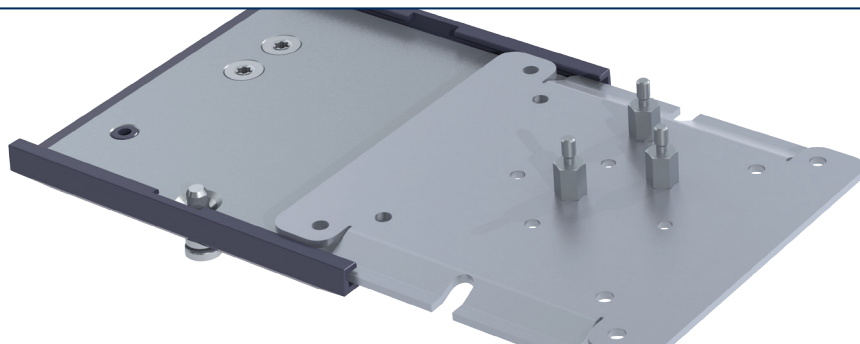

PRODUKTÜBERSICHT

MONITORSPEZIFISCHE ADAPTERPLATTEN PHILIPS

CIM Cable Integrated Mounting System

MONITORSPEZIFISCHE ADAPTERPLATTEN PHILIPS

Monitorbezeichnung / Monitorschnittstelle	Beschreibung	Artikelnummer
Sure Signs/ Vital Signs	Adapterplatte für 5" Montageplatte	PH-AP-SS
Efficia CM 120	Adapterplatte für 5" Montageplatte	PH-AP-EF