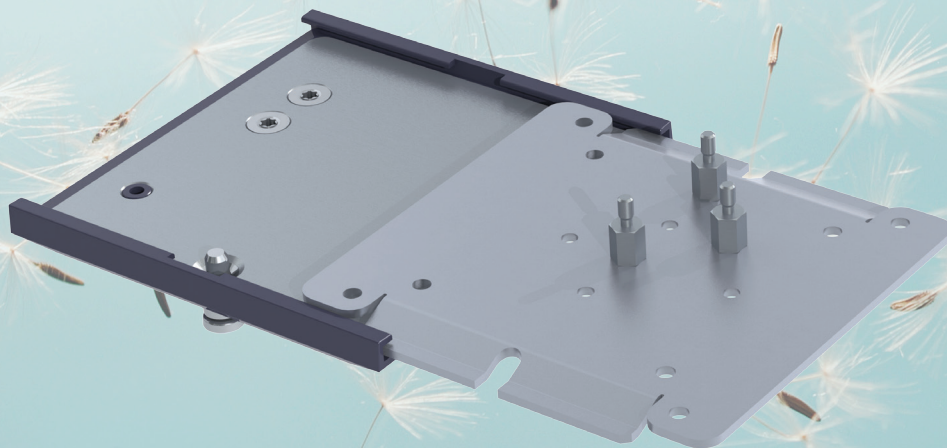

PRODUKTÜBERSICHT

MONITORSPEZIFISCHE ADAPTERPLATTEN PHILIPS

CIM Cable Integrated Mounting System

MONITORSPEZIFISCHE ADAPTERPLATTEN PHILIPS

Monitorbezeichnung / Monitorschnittstelle	Beschreibung	Artikelnummer
Sure Signs/ Vital Signs	Adapterplatte für 5" Montageplatte	PH-AP-SS
Efficia CM 120	Adapterplatte für 5" Montageplatte	PH-AP-EF